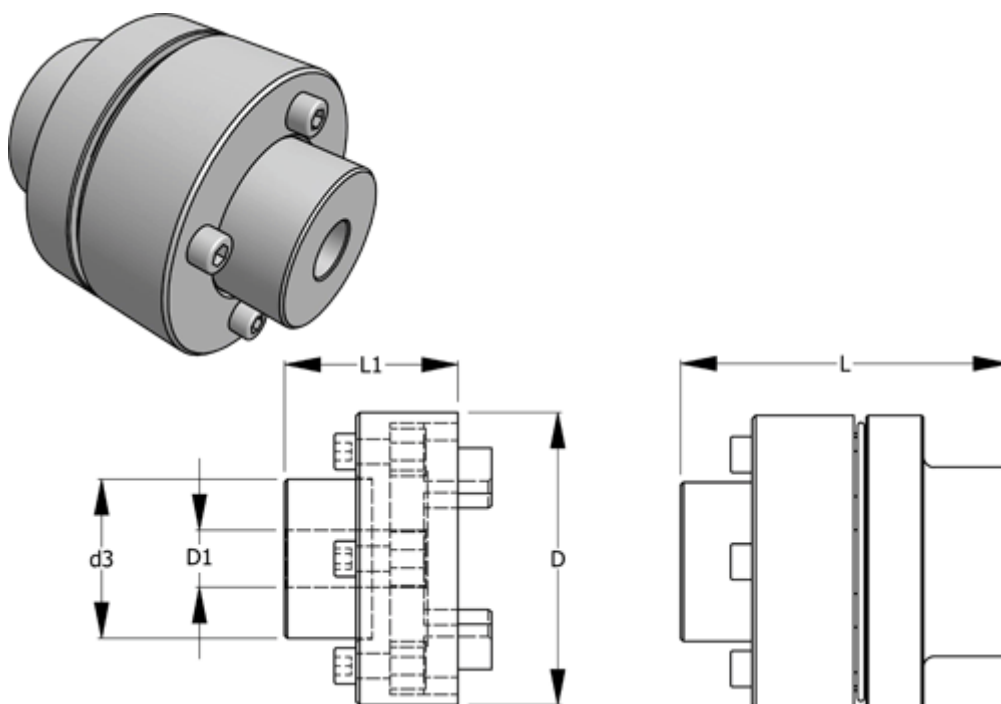

Varenummer: 3301480102104
Beskrivelse: Normex Nav 102+104 for type G str. 480
Maks. boring 210 mm

Mål

D	= 480
d1 max	= 200
d3	= 289.0
L	= 485
L1	= 220